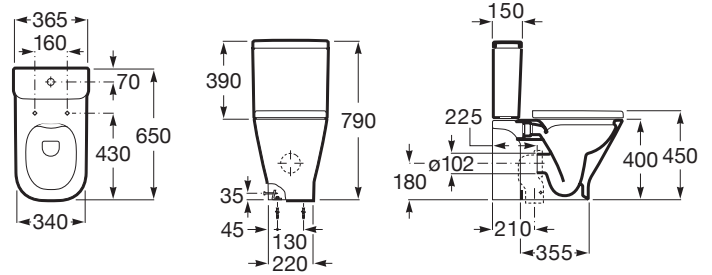

THE GAP

Vas WC pe pardoseală, Rimless®, evacuare dublă

DIMENSIUNI

Lungime	365 mm
Lățime	650 mm
Înălțime	790 mm

CULORI ȘI FINISAJE

PRE (FĂRĂ TVA) (FĂRĂ TVA)

788,00 LEI

SCHIȚE TEHNICE

CARACTERISTICI

Formă: Pătrată

Fără margine

Jet de evacuare

Set de fixare: Inclus

Sistem de evacuare: Spălare cu jet de apă

Tip ieșire: Dublu (variator)

Tip instalare: Pe pardoseală

WeightKG: 25

COMPATIBIL CU

SQUARE - Rezervor WC,
mecanism dublă acționare
4,5/3 l și admisie inferioară

341470..0

SQUARE - Rezervor WC cu
mecanism cu dublă
acționare 4,5/3 L, admisie
laterală

341471..0

Capac WC din SUPRALIT®,
cu închidere lentă/soft-close
și cu sistem Easy Remove -
SQUARE

801472..B

CAPAC WC SLIM, CU
ÎNCHIDERE AMORTIZATĂ,
ALB, THE GAP

801472..3

Capac WC din SUPRALIT®,
cu sistem Easy Remove -
SQUARE

801470..B

Premium Soft - Capac WC cu
funcție de bideu

804008001

Advance Soft - Capac WC cu
funcție de bideu